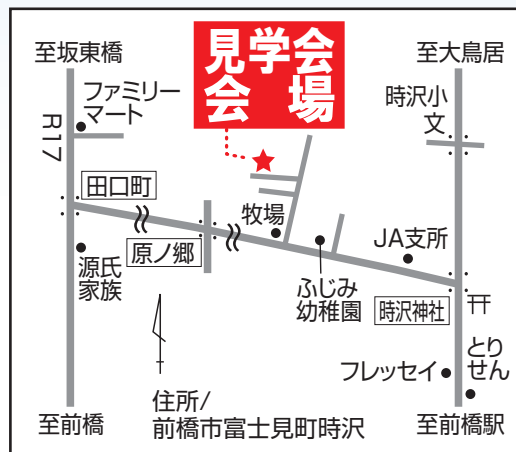

太陽光発電
装置搭載

オール電化
住宅

ぐんま優良
木造住宅

- 将来を考えた住楽の家「ここから始まるこれからの家」をアレンジ
- 夏さわやかに冬暖かく。外断熱二重通気ソーラーキットの家
- 全館除湿+高性能除塵フィルタ装備の新システム「リフレア」
- 使い勝手を考えた充実の収納スペース
- 2間続きの和室、システムバスにミストサウナ機能搭載

山田工務店は全棟住宅完成保証付!

補助金給付 自治体が 増加中!

~財源は有限。賢く建てるなら今がチャンスです~

長期優良住宅
助成金

+

太陽光発電装置
設置助成金

+

ぐんま県産材
補助事業助成金

群馬県・前橋市・渋川市など多数の市町村で受付中。
余剰電力の買い取り価格引き上げ(約2倍)も魅力

長期優良住宅も対応可能

住宅ローン減税+投資型減税+フラット35S+その他減税

※長期優良住宅補助金、エコポイントについてもご相談ください