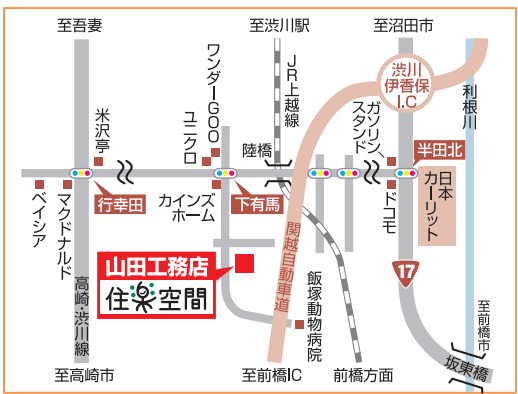

ソーラーキットの断熱性能の高さ 住楽空間の展示棟でお確かめ下さい

山田工務店株式会社

本社・住楽空間：群馬県渋川市八木原100-1
TEL0279-24-2527 FAX0279-24-2680
E-mail info@yamada-sc.com URL http://www.yamada-sc.com/